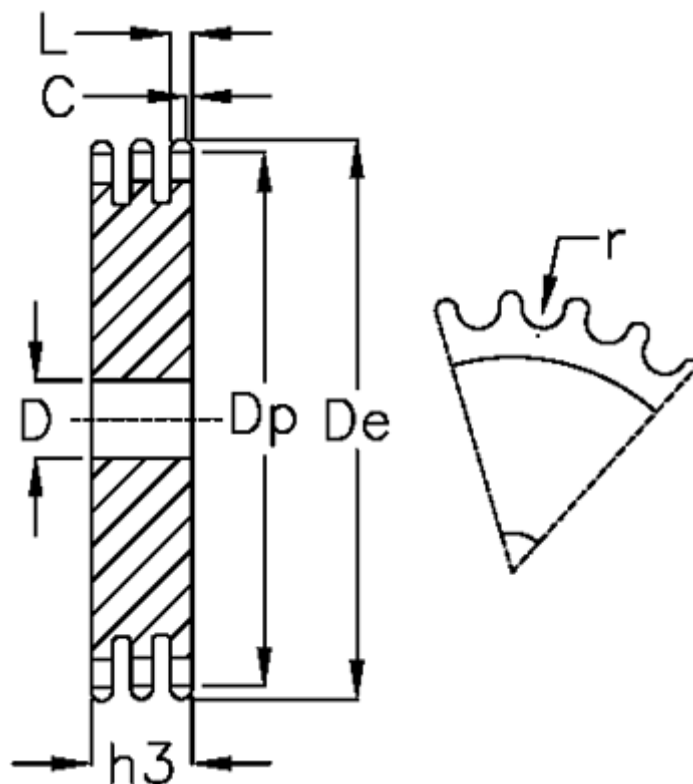

Varenummer: 616023003047
 Beskrivelse: Pladehjul 06 B-3 Z=47 triplex

Mål

Antal tænder	= 47	L = 5.2
C	= 1	r = 6.35
D	= 16	
De	= 146.7	
Dp	= 142.61	
For kædebetegnelse	= 06 B-3	
For kæde størrelse	= 3/8 x 7/32	
h3	= 25.6	